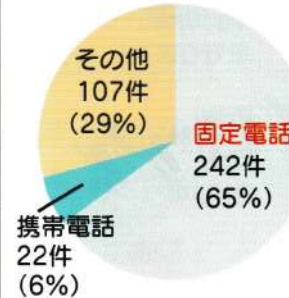

公益社団法人 福岡県防犯協会連合会

〒812-8576 福岡市博多区東公園7番7号
福岡県警察本部内
TEL 092(633)3221
ホームページ <https://fukuboren.com>
株式会社ダイケン
TEL 092(738)8825

令和5年中の二セ電話詐欺発生状況等について

① 令和5年中二セ電話詐欺発生状況 【暫定値 ()内は前年比】

認知件数、被害額が**激増!** 認知件数 576件(+208件、57%増加)
被害額 13億3,105万円(+4億822万円、44%増加)

② 令和5年中の特徴

依然として高齢者(65歳以上)の被害が多発

認知件数に占める
高齢者の割合
(総件数576件)

被害総額に占める
高齢者の被害額
(総額13億3,105万円)

被害全体の約6割は高齢者が占める!

高齢者が被害に遭った入口の多くが固定電話

高齢者被害に占める固定
電話を入口とした割合
(総件数371件)

高齢者被害に占める固定
電話を入口とした被害額
(総額8億725万円)

被害防止のためには固定電話の対応に要注意!

③ 令和5年中の主な犯行手口等

「架空料金請求詐欺」、「金融商品詐欺」の認知件数、被害額が大幅に増加

架空料金請求詐欺

認知件数 281件(+188件、202%増加)
被害額 5億595万円(+4,955万円、11%増加)

主な事例

パソコンの画面上に「ウイルス警告」のポップアップが表示され、表示された電話番号にかけると、ウイルスサポート会社をかたる者から、「原因を確認します」と言われ、ウイルス除去名目でコンビニエンスストアで電子マネーカードを購入させられ、その利用権を騙し取られたもの。

P2▶

二セ電話 信じる前に まず確認

被害に遭わないために

- 表示された電話番号には連絡しないようにしましょう。
- 警告画面や警告音はニセモノです。パソコンを再起動しましょう。
- 慌てて支払いをせず、周りの人に相談しましょう。

YouTubeで対策動画『ニセ電話詐欺(サポート詐欺)の実態と対策について』を公開中

金融商品詐欺

認知件数 19件(+18件、1,800%増加)
 被害額 3億3,295万円(+3億2,595万円、4,656%増加)