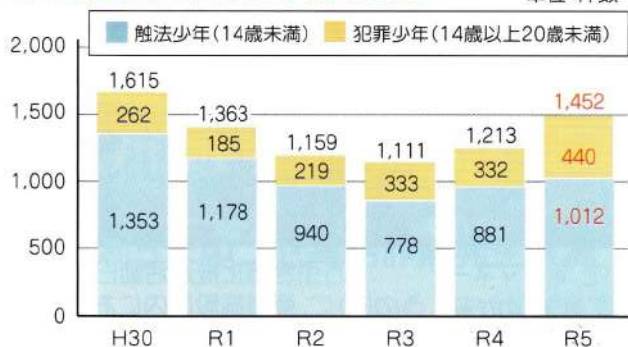

受付時間: 午前9時~午後6時(年中無休)

春日・筑紫地区にお住まいの方は

|九州テレ・コミュニケーションズ(株) ☎092-587-1800

受付時間: 午前9時~午後6時(年中無休 ※年末年始を除く)

久留米地区にお住まいの方は

|(株)CRCCメディア ☎0120-376-412

受付時間: 平日 午前9時30分~午後5時30分

詐欺の判断は警察にお任せください! 電話の相手を疑って110番しましょう。

少年の非行防止・健全育成を願って(令和5年中の県内の少年非行情勢)

● 刑法犯少年の検挙補導状況

単位:件数

【特徴的傾向】

- 刑法犯少年の検挙補導人員は2年連続で増加 **1,452人**(前年比 **+239人**、**+19.7%**)
- 窃盗犯、粗暴犯の検挙が増加 **万引き 393人**(前年比 **+131人**、**+50.0%**)
自転車盗181人(前年比 **+40人**、**+28.4%**)
暴行 121人(前年比 **+27人**、**+28.7%**)
傷害 137人(前年比 **+25人**、**+22.3%**)
- 非行歴を有しない少年による非行が増加 **初犯者 743人**(前年比 **+125人**、**+20.2%**)
再犯者 269人(前年比 **+6人**、**+2.3%**)