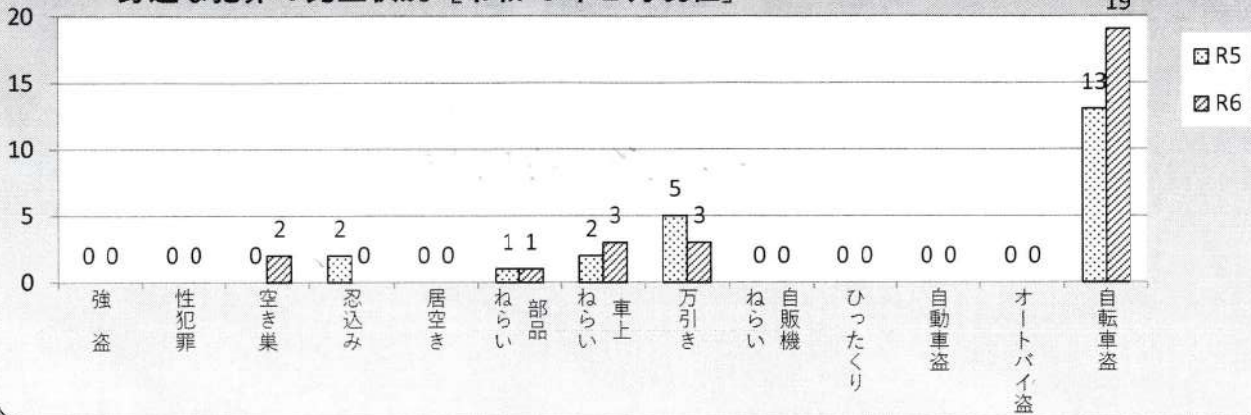

粕屋警察署だより

令和6年3月号
古賀市

身近な犯罪の発生状況 [令和6年2月現在]

小学校区別犯罪発生状況一覧表 [2月中]

単月	強盗	性犯罪	空き巣	忍込み	居空き	部品ねらい	車上ねらい	万引き	自販機ねらい	ひったくり	自動車盗	オートバイ盗	自転車盗	合計
青柳						1								1
小野														
古賀東													2	2
古賀西							1						2	3
花鶴													1	1
千鳥													1	1
花見								1						1
舞の里														
合計						1	1	1					6	9

古賀市交通事故発生状況

	発生件数	主な事故の発生状況				死者数
		飲酒運転事故	車両×歩行者	車両×自転車	高齢運転者事故	
令和6年2月	14件	0件	1件	3件	2件	0人
令和6年1月～2月	27件	1件	4件	3件	4件	0人

※ 表の件数・人数は、人身事故（人の怪我があった交通事故）の数値です。

※ 「高齢運転者事故」とは、第1当事者（最も責任の重い当事者）が65歳以上の高齢者であった人身事故です。

- 夕暮れ時は早めのライト点灯で、交通事故を防ぎましょう。
- 譲り合いの精神で、心にゆとりを持った運転を！！
- 夜間歩かれる方は、反射材をつけましょう。
- 反射材は、交番や警察署で配布しています。