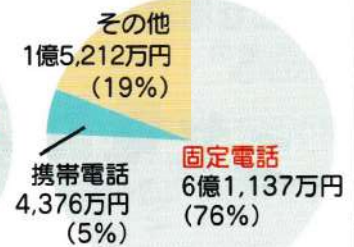

公益社団法人 福岡県防犯協会連合会

〒812-8576 福岡市博多区東公園7番7号
福岡県警察本部内
TEL 092(633)3221
ホームページ <https://fukuboren.com>
株式会社ダイケン
TEL 092(738)8825

令和5年中の二セ電話詐欺発生状況等について

① 令和5年中二セ電話詐欺発生状況 【暫定値 ()内は前年比】

認知件数、被害額が**激増!** 認知件数 576件(+208件、57%増加)
被害額 13億3,105万円(+4億822万円、44%増加)

② 令和5年中の特徴

依然として高齢者(65歳以上)の被害が多発

認知件数に占める
高齢者の割合
(総件数576件)

被害総額に占める
高齢者の被害額
(総額13億3,105万円)

被害全体の約6割は高齢者が占める!

高齢者が被害に遭った入口の多くが固定電話

高齢者被害に占める固定
電話を入口とした割合
(総件数371件)

高齢者被害に占める固定
電話を入口とした被害額
(総額8億725万円)

被害防止のためには固定電話の対応に要注意!

③ 令和5年中の主な犯行手口等

「架空料金請求詐欺」、「金融商品詐欺」の認知件数、被害額が大幅に増加

架空料金請求詐欺

認知件数 281件(+188件、202%増加)
被害額 5億595万円(+4,955万円、11%増加)

主な事例

パソコンの画面上に「ウイルス警告」のポップアップが表示され、表示された電話番号にかけると、ウイルスサポート会社をかたる者から、「原因を確認します」と言われ、ウイルス除去名目でコンビニエンスストアで電子マネーカードを購入させられ、その利用権を騙し取られたもの。

P2▶

二セ電話 信じる前に まず確認

被害に遭わないために

- 表示された電話番号には連絡しないようにしましょう。
- 警告画面や警告音はニセモノです。パソコンを再起動しましょう。
- 慌てて支払いをせず、周りの人に相談しましょう。

YouTubeで対策動画『ニセ電話詐欺(サポート詐欺)の実態と対策について』を公開中

金融商品詐欺

認知件数 19件(+18件、1,800%増加)
 被害額 3億3,295万円(+3億2,595万円、4,656%増加)