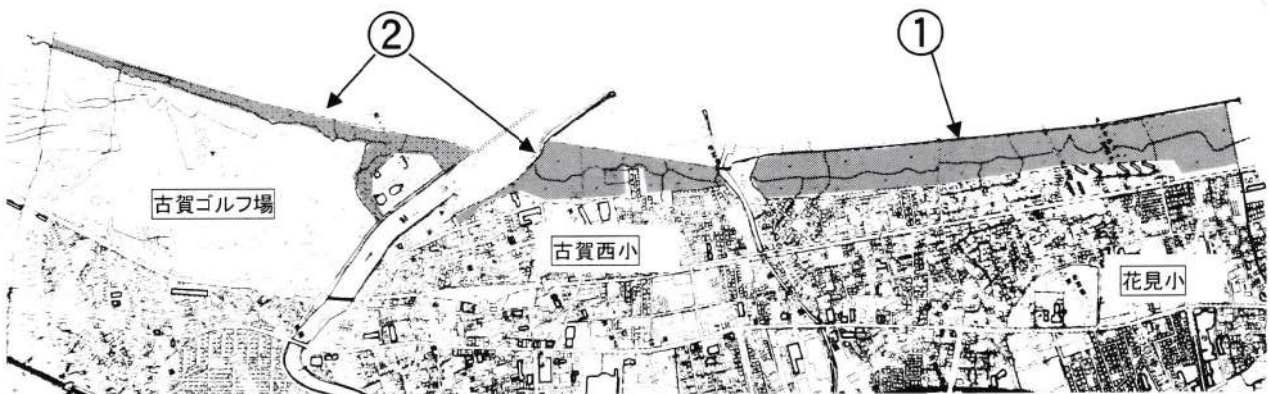

※裏面を必ずご確認ください。

市民のみなさまへ

古賀市役所 農林振興課

松くい虫防除事業（薬剤地上散布）のお知らせ

古賀市の海岸線に位置する松林群は、潮風や砂の飛散から古賀市民の生活環境や財産を守る機能を果たしている貴重な財産です。

この松林群を、松くい虫の被害から守るため、下記のとおり松くい虫防除事業（薬剤地上散布）を実施いたします。

つきましては、防除事業へのご理解とご協力をお願いいたします。

実施日程

1日目：令和6年5月17日（金）午前5時から約3時間

2日目：令和6年5月18日（土）午前5時から約3時間

※雨天強風の場合は、翌日以降に順延します。なお、順延の時は、放送等でお知らせします。

実施位置図

区域	実施日	入林禁止期間
①	5月17日（金）	5/17～5/19
②	5月18日（土）	5/18～5/20
天候により以降5月26日（日）まで上記に準じ順延		

【みなさまへのお願い】

1. 散布中は、松林周辺の道路の通行は控えてください。松林周辺には警備等を配置しますので、指示に従ってください。
2. 散布中は、松林近辺にお住まいの方は窓を閉めて、できるだけ外に出ないようにしてください。また、ペットや昆虫等を屋外で飼われている方は、直接薬剤がかからないように屋内に退避させるなどしてください。
3. 洗濯物は、散布中は屋外には出さないでください。
4. 散布期間中は、散布日の前の晩に自動車にカバー等をかけるか、松林の周辺から外に移動させてください。もしも薬剤がかかった場合は、水洗いをしてください。
5. 散布後は、散布日を含めて3日間は松林内に立ち入らないでください。松林の主要箇所には、看板を設置し表示します。