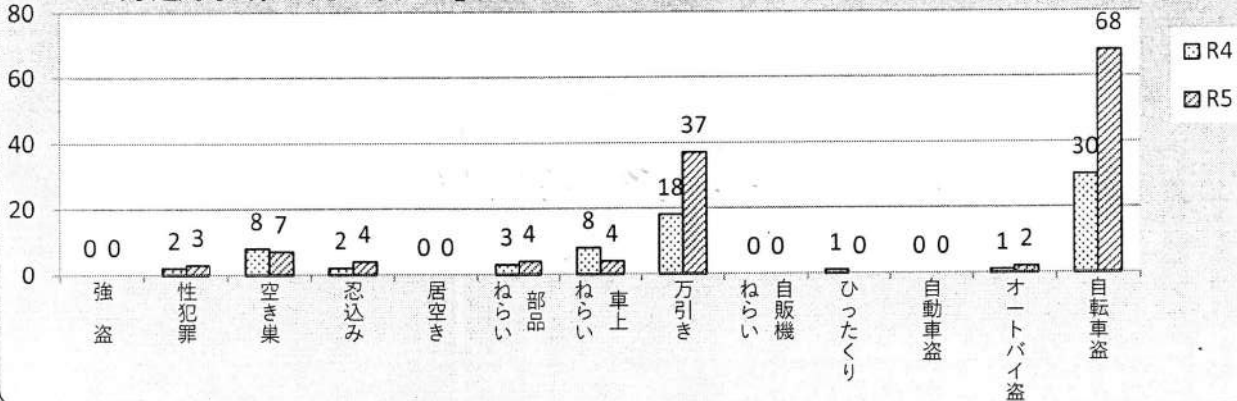

粕屋警察署だより

令和5年11月号
古賀市

身近な犯罪の発生状況 [令和5年10月現在]

小学校区別犯罪発生状況一覧表 [10月中]

単月	強盗	性犯罪	空き巣	忍込み	居空き	部品ねらい	車上ねらい	万引き	自販機ねらい	ひったくり	自動車盗	オートバイ盗	自転車盗	合計
青柳														
小野														
古賀東			1					1					1	3
古賀西								1					5	6
花鶴													2	2
千鳥													3	3
花見								1						1
舞の里								1						1
合計			1					4					11	16

古賀市交通事故発生状況

	発生件数	主な事故の発生状況				死者数
		飲酒運転事故	車両×歩行者	車両×自転車	高齢運転者事故	
令和5年10月	15 件	0 件	2 件	2 件	5 件	0 人
令和5年1月～10月	182 件	0 件	18 件	22 件	45 件	0 人

※ 表の件数・人数は、人身事故（人の怪我があった交通事故）の数値です。

※ 「高齢運転者事故」とは、第1当事者（最も責任の重い当事者）が65歳以上の高齢者であった人身事故です。

交通死亡事故が発生しました！！

1. 発生日時：令和5年11月12日午後5時ころ
  2. 発生場所：糟屋郡志免町志免中央3丁目11番21号先（主要地方道福岡東環状線上）
     バイク×普通車の衝突事故（バイクの男性が死亡）
     交通事故を起こさない、遭わないために・・・
2. 朝の通勤時間帯、薄暮時間帯に交通事故が多発しています
   - 周囲の状況をしっかり確認し、道路の状況に応じた安全な速度で走行しましょう

粕屋警察署からのお願い

～自転車盗に注意～

- ・ 自転車は確実に鍵をかけましょう。

～空き巣に注意～

- ・ 短時間の外出でも必ず施錠をしましょう。