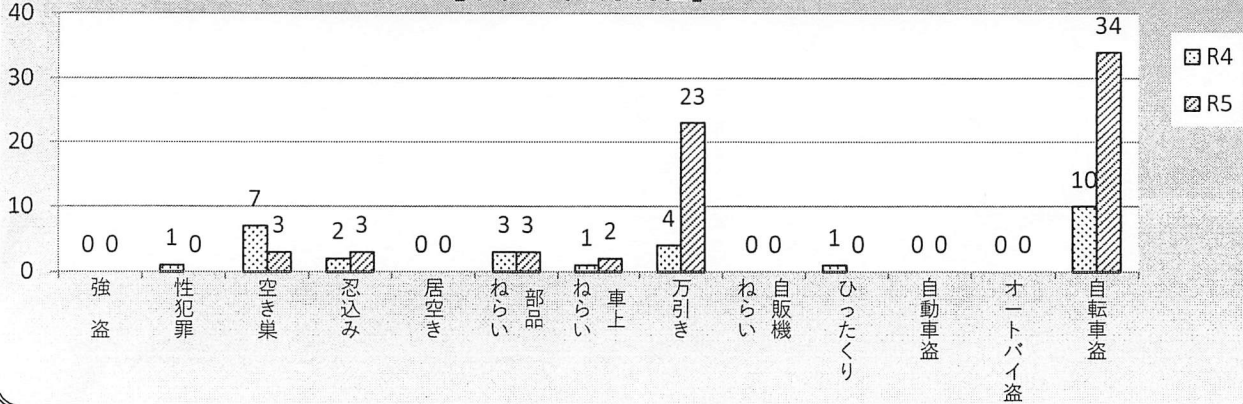

●お問い合わせは…
美和ロック株式会社九州支店
福岡市中央区大手門2-4-14 TEL.(092)235-3069(代)

住む街で 広めていこう ながら防犯

粕屋警察署だより

令和5年6月号
古賀市

身近な犯罪の発生状況 [令和5年5月現在]

小学校区別犯罪発生状況一覧表 [5月中]

単月	強盗	性犯罪	空き巣	忍込み	居空き	部品ねらい	車上ねらい	万引き	自販機ねらい	ひったくり	自動車盗	オートバイ盗	自転車盗	合計
青柳														
小野								2						2
古賀東								7					3	10
古賀西													2	2
花鶴						2		2					4	8
千鳥			1					3						4
花見														
舞の里														
合計			1			2		14					9	26