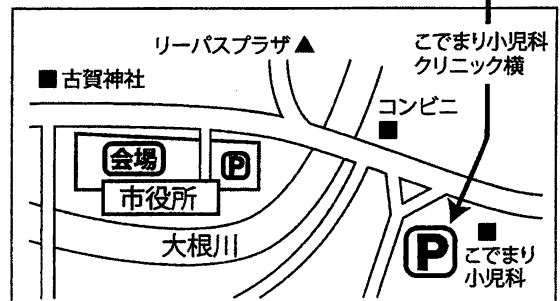

駐車場(会場内一部 及び 職員駐車場)

抽選会は 10:30 ～ (景品がなくなり次第終了)

※駐車場が限られています。できるだけ交通機関をご利用ください。

※雨天決行(荒天時は中止します。詳しくは市ホームページをご覧ください。)また、天候等により出店・出演変更の場合がございます。

主催：軽トラ市実行委員会

問い合わせ 農林振興課 ☎ 092-942-1120

千鳥校区の皆様へ

千鳥校区コミュニティ
会長 宮本 勇雄
部会長 北山 博久