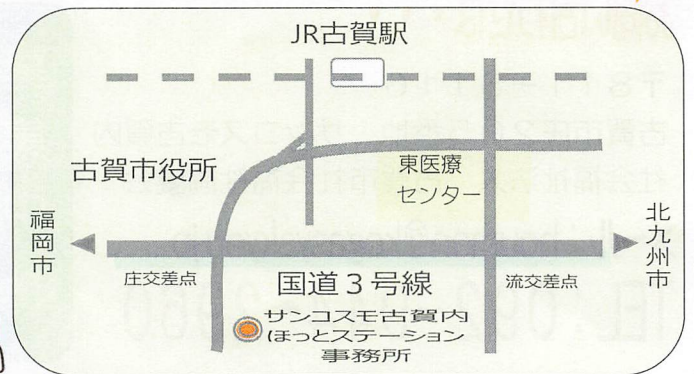

まかせて安心（自費）サービス

子育て中の方や介護をされている方、体調を崩した時、
介護保険制度では認められないサービス、
その他日常生活でのお困りごとがあれば
ヘルパーがお手伝いにかがいます。

★どなたでもお気軽にご相談ください。

○例えばこんな時に…

子育て中の方

- ○出産後の育児（沐浴、見守りなど）
  や家事支援（料理、買い物など）
- ○保育園・学校等の送り迎え

日常での生活支援に

- ○車椅子で出かけたいけど、付き添ってくれる人がいない…
- ○孫の結婚式に出席するのに一人じゃ不安…
- ○大掃除（窓ガラス磨き・押入れの整理・普段使わない部屋の掃除など）
- ○入院中の衣類の洗濯・届け物
- ○お墓参りの付き添い
- ○介護者の急な用事でお世話ができない

…など

★サービス利用料金（一例）

	平日		土・日	
	日中	早朝・夜間	日中	早朝・夜間
30分	900円	1,350円	1,125円	1,687円
45分	1,350円	2,025円	1,687円	2,530円
1時間	1,800円	2,700円	2,250円	3,375円

早朝＝6：00～8：00、夜間＝18：00～22：00

※15分単位で加算（450円）あり

※深夜（22：00～6：00）・年末年始（12/29～1/3）は、別途割増加算となります。

★お問い合わせは…

TEL：092-944-2960

FAX：092-944-2942

メール：houmon@kogasyakyou.jp

【HP】 <http://www.kogasyakyou.jp/>

古賀市社協 検索