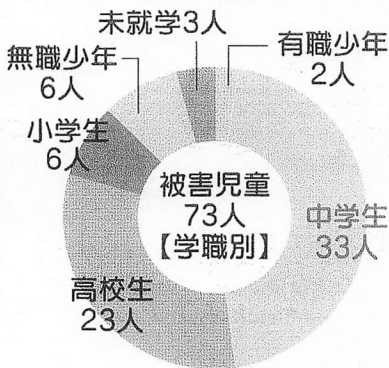

少年を非行や犯罪被害から守りましょう!

毎年7月は内閣府が主唱する『青少年の非行・被害防止全国強調月間』です

【県内の少年非行情勢】

● 令和4年中の刑法犯少年の検挙人員は戦後最少であった前年から増加に転換

【少年の犯罪被害の現状】

● スマートフォンやSNSが急速に普及し、少年を取り巻くインターネット利用環境が一層多様化する中で、SNSを通じて犯罪被害に遭う児童数は高い水準で推移(特に児童買春や児童ポルノなど、性的な被害が深刻な状況)

【児童ポルノ被害状況(R4)】

【児童ポルノ加害状況(R4)】

- 高校生 11人
- 中学生 5人
- 有職少年 2人
- 無職少年 1人
- 専門学校生 1人

スマートフォンやSNSの利用には、被害者にも加害者にもなってしまいうリスクが潜んでおり、子供のインターネットを正しく理解し活用する能力の向上が求められます。

ペアレンタルコントロールによる対応の推進

- フィルタリングの利用
 - 親子のルールづくり
 - コンテンツや利用時間を管理する機能の活用
- ➡★ ストップ! SNS被害