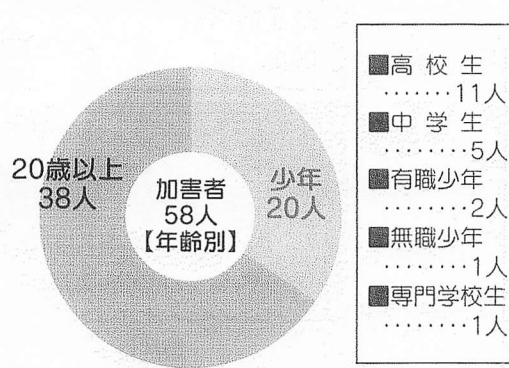

少年を非行や犯罪被害から守りましょう!

毎年7月は内閣府が主唱する『青少年の非行・被害防止全国強調月間』です

【県内の少年非行情勢】

● 令和4年中の刑法犯少年の検挙人員は戦後最少であった前年から増加に転換

【少年の犯罪被害の現状】

● スマートフォンやSNSが急速に普及し、少年を取り巻くインターネット利用環境が一層多様化する中で、SNSを通じて犯罪被害に遭う児童数は高い水準で推移(特に児童買春や児童ポルノなど、性的な被害が深刻な状況)

【児童ポルノ被害状況(R4)】

【児童ポルノ加害状況(R4)】

- 高校生 11人
- 中学生 5人
- 有職少年 2人
- 無職少年 1人
- 専門学校生 1人

スマートフォンやSNSの利用には、被害者にも加害者にもなってしまいうリスクが潜んでおり、子供のインターネットを正しく理解し活用する能力の向上が求められます。

ペアレンタルコントロールによる対応の推進

- フィルタリングの利用
 - 親子のルールづくり
 - コンテンツや利用時間を管理する機能の活用
- ➡★ ストップ! SNS被害